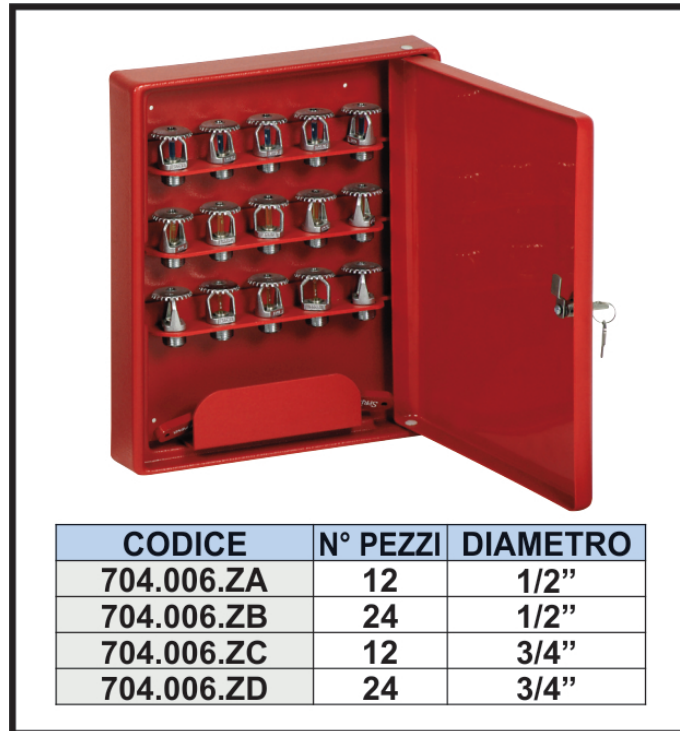

CASSETTA PORTA SPRINKLER DA 12/24 POSTI (SENZA SPRINKLER)

cod.: 704.006.ZA

Cassetta portasprinkler
in lamiera verniciata con polvere epossidica resistente ai raggi UV e alle intemperie.

Chiusura a chiave triangolare.