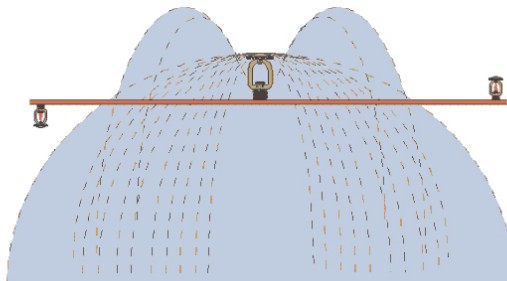

UPRIGHT

cod.: 703.003.ZA

UPRIGHT

Si monta verso l'alto e rimane protetto contro eventuali urti accidentali

CODICE	DESCRIZIONE
703.003.ZA	1/2" UL. FM. 68°C
703.003.ZB	3/4" UL. FM.68°C

EUR 0,00