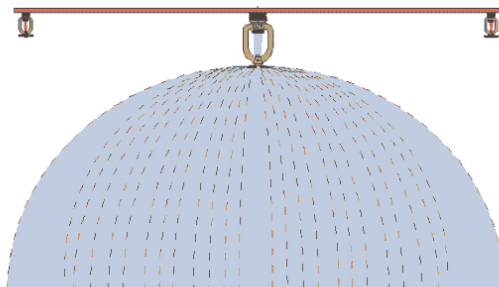

PENDENT

cod.: 703.002.ZA

PENDENT

Si monta esclusivamente verso il basso.

CODICE	DESCRIZIONE
703.002.ZA	1/2" UL. FM. 68°C
703.002.ZB	1/2" LPC 68°C
703.002.ZC	3/4" UL. FM.68°C

EUR 0,00